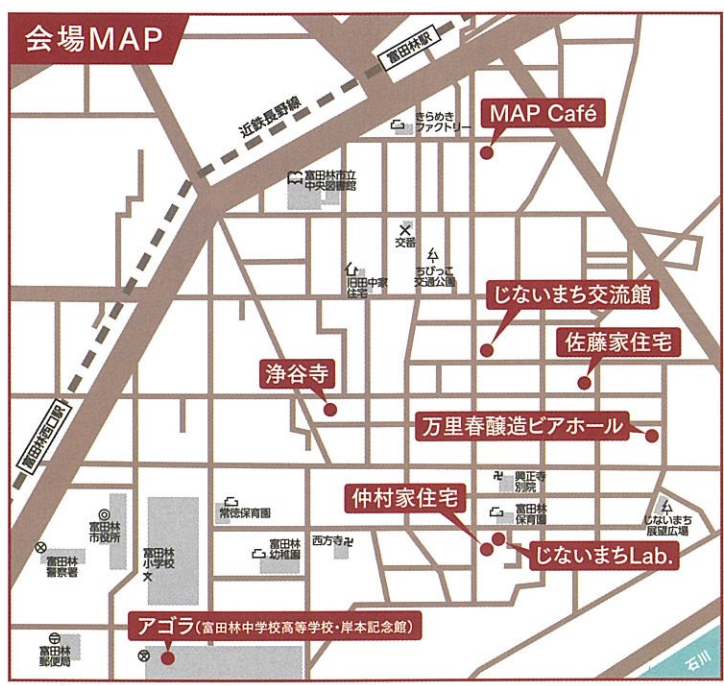

**会場** MAP Café (富田林市本町12-11)

**■料金** / 1,000円 (期間中10/30~11/5はリピート可・喫茶軽食可)

**■上映** /

①10/30[月] 19:00~(17:00開場)  
②10/31[火] 19:00~(17:00開場)  
③11/ 1[水] 19:00~(17:00開場)  
④11/ 2[木] 19:00~(17:00開場)  
⑤11/ 3[金] 19:00~(17:00開場)

⑥11/4[土] ①14:00~(12:00開場)  
②18:00~(17:00開場)  
⑦11/5[日] 14:00~(12:00開場)  
(終了後、監督トーク有り)

**お問合せ・予約**

こちらの催しは「すばるホール」での予約とチケット販売サイトでの販売となります。詳細は下記電話番号またはHPまで。

**MAP Café**  
☎mapcafe1@me.com

メールアドレス

主催:MAP Café